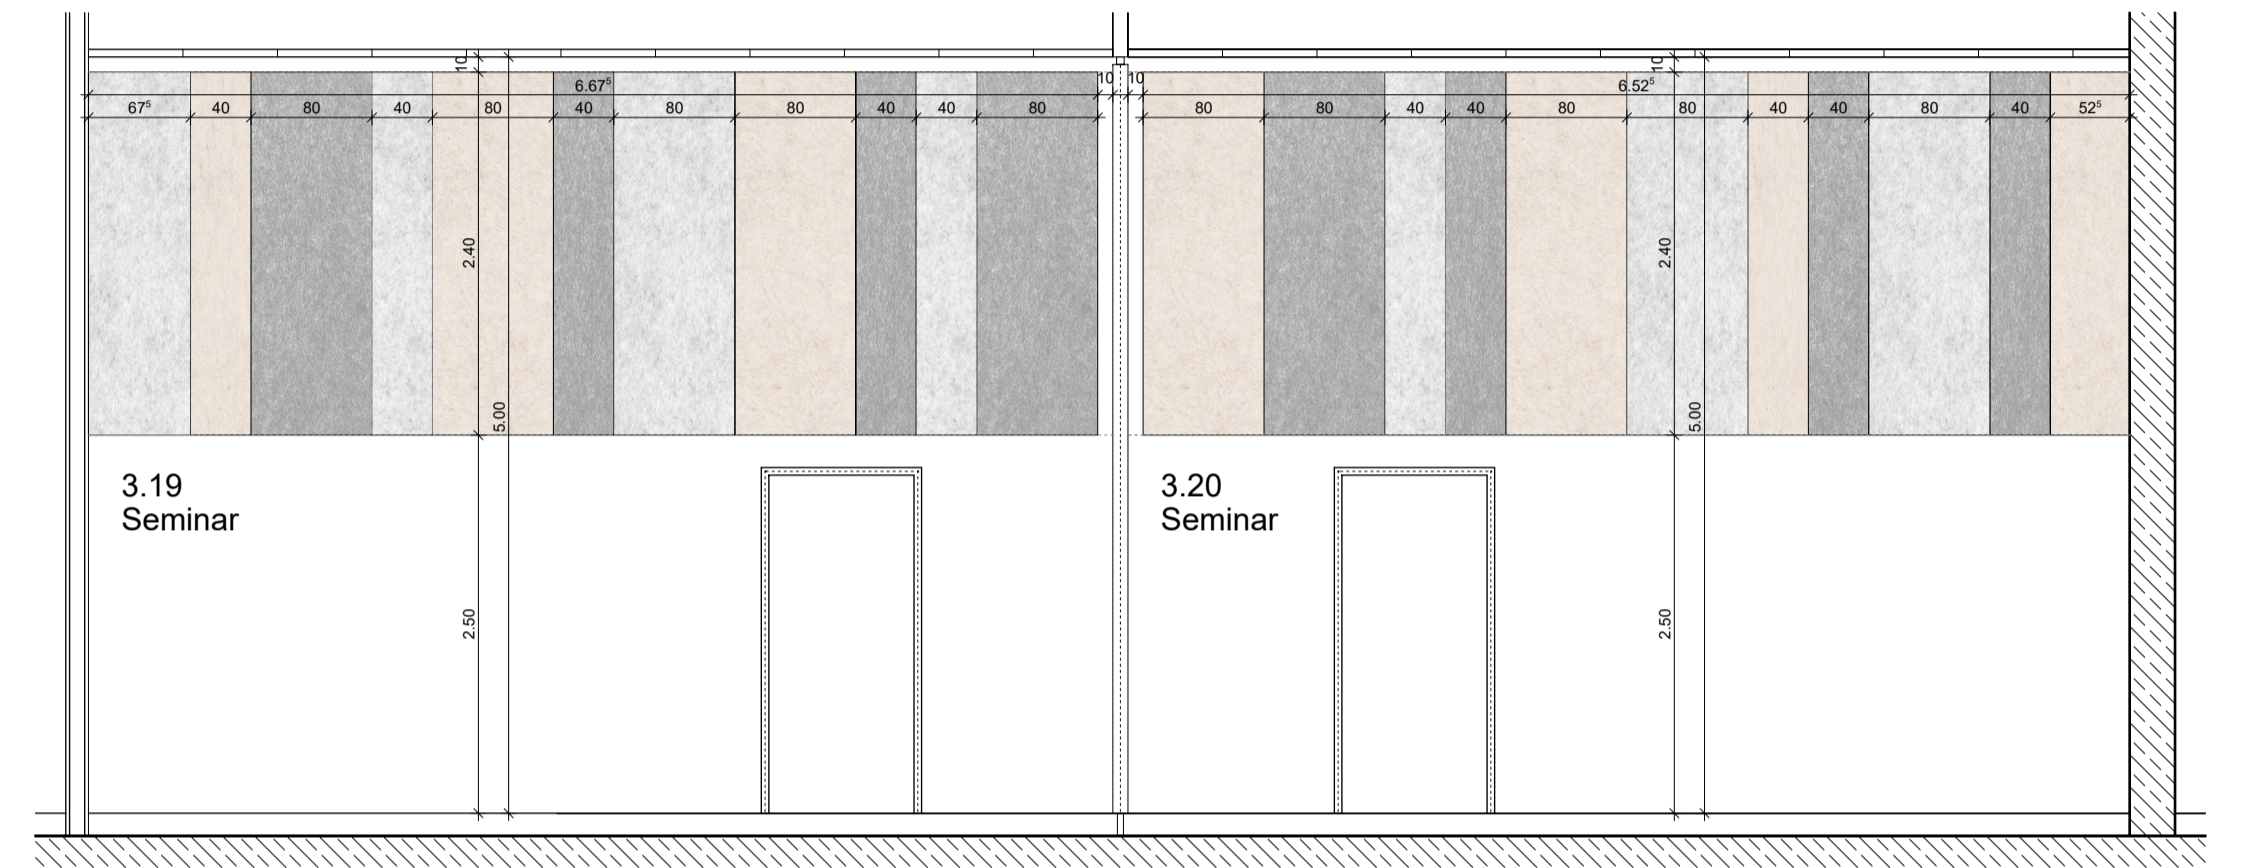

Wandansicht 1

Wandansicht 2

Wandansicht 3

Wandansicht 4

Wandansicht 5

Wandansicht 6

Grundriss M 1 : 150

<b>Neubau IHK-Campus Bayreuth</b>					
TB03	Wandansichten Akustik				
MASSSTAB	GEZ.	EREITET	NEUE	STAND	
1:100 / 1:50	JA	05.08.25	D	15.12.25	