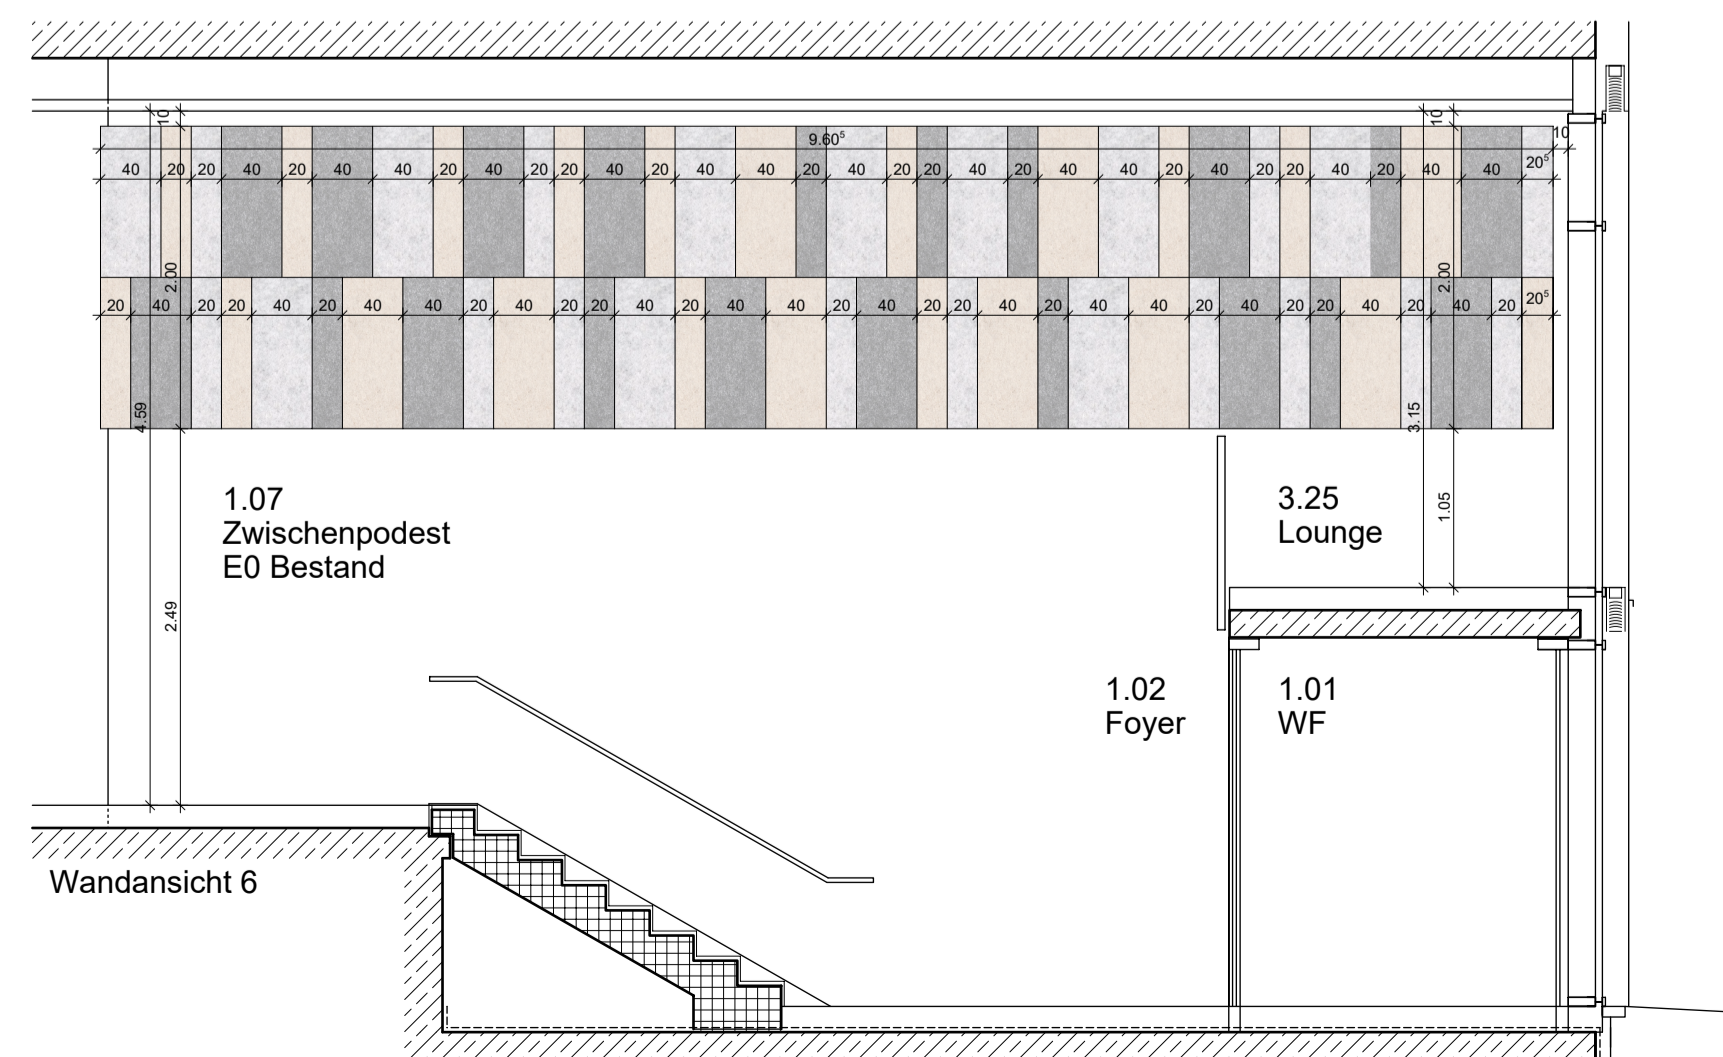

Wandansicht 1

Wandansicht 2

Wandansicht 3

Wandansicht 4

Wandansicht 5

Wandansicht 6

Grundriss M 1 : 150

<b>Neubau IHK-Campus Bayreuth</b>					
TB03	Wandansichten Akustik				
MASSSTAB	GEZ.	EREITET	NEUE	STAND	
1:100 / 1:50	JA	05.08.25	D	15.12.25	