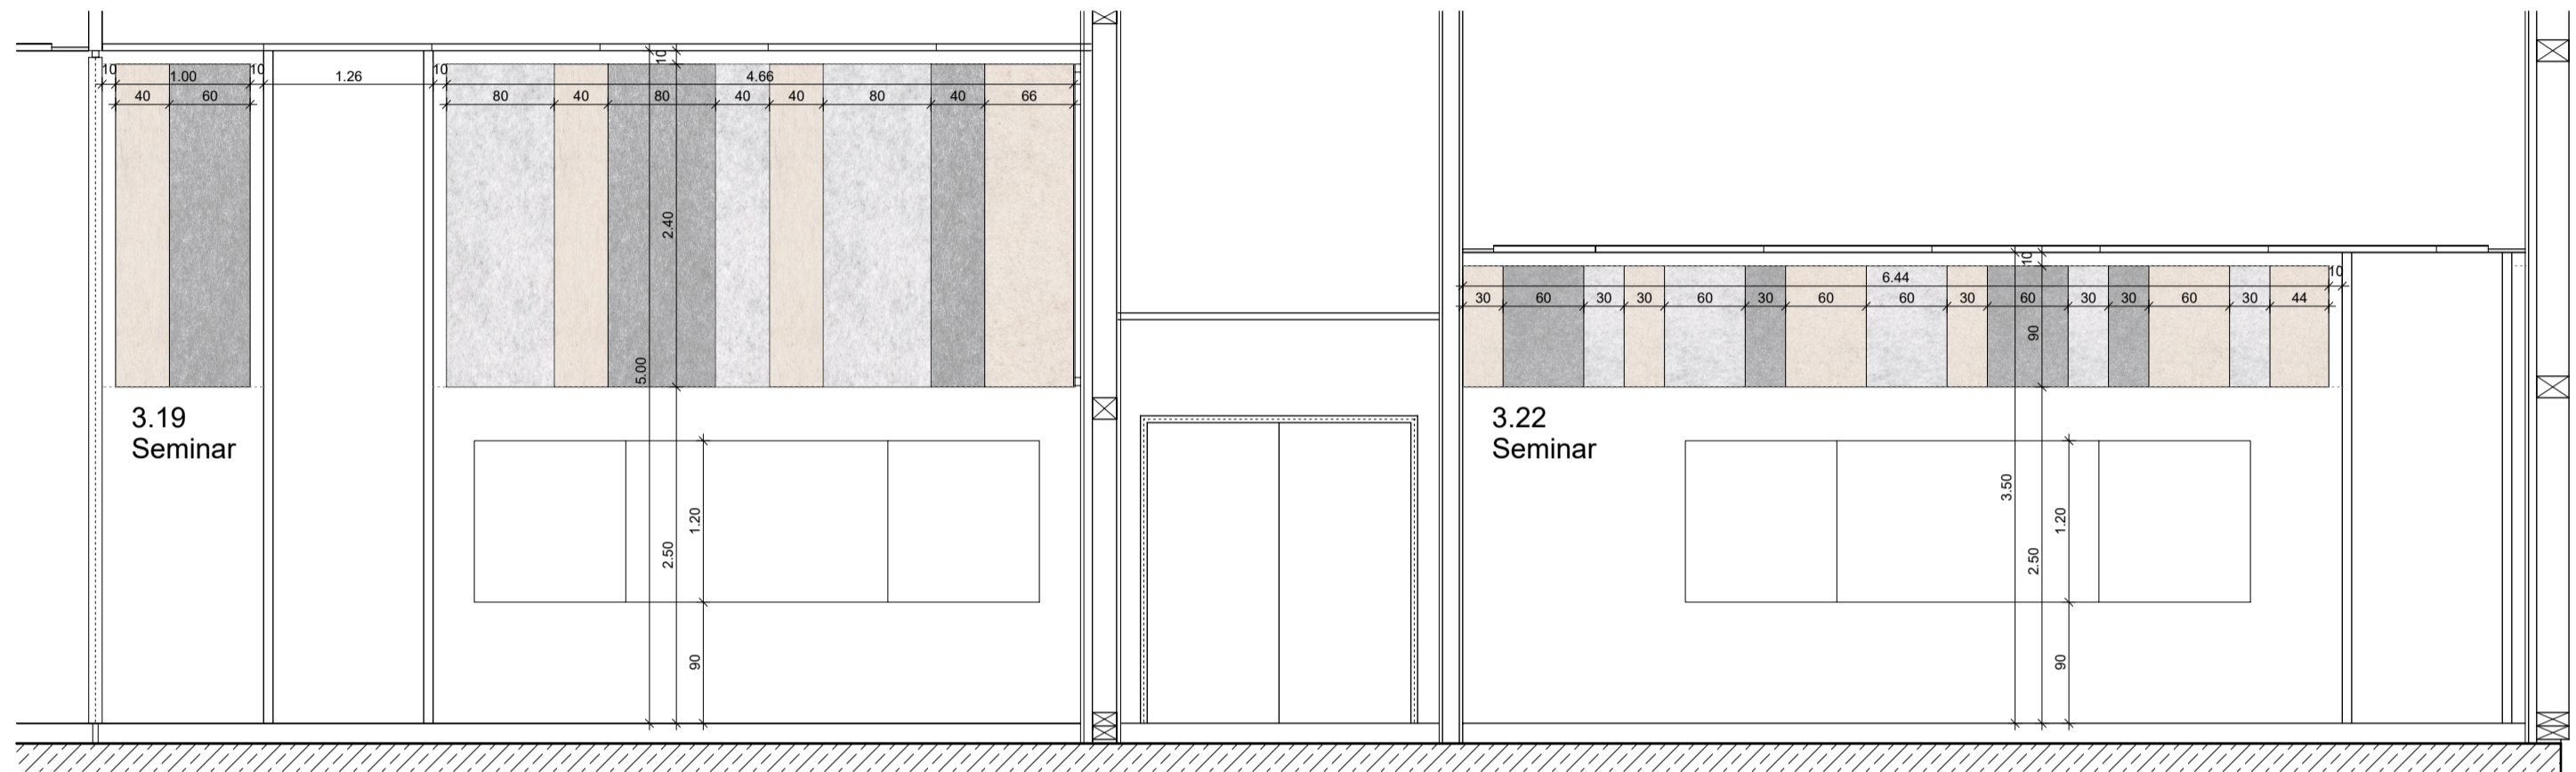

Wandansicht 1

Wandansicht 2

Wandansicht 3

Wandansicht 4

Wandansicht 5

Wandansicht 6

Grundriss M 1 : 150

<b>Neubau IHK-Campus Bayreuth</b>					
TB03	Wandansichten Akustik				
MASSSTAB	GEZ.	EREITET	NEUE	STAND	
1:100 / 1:50	JA	05.08.25	D	15.12.25	