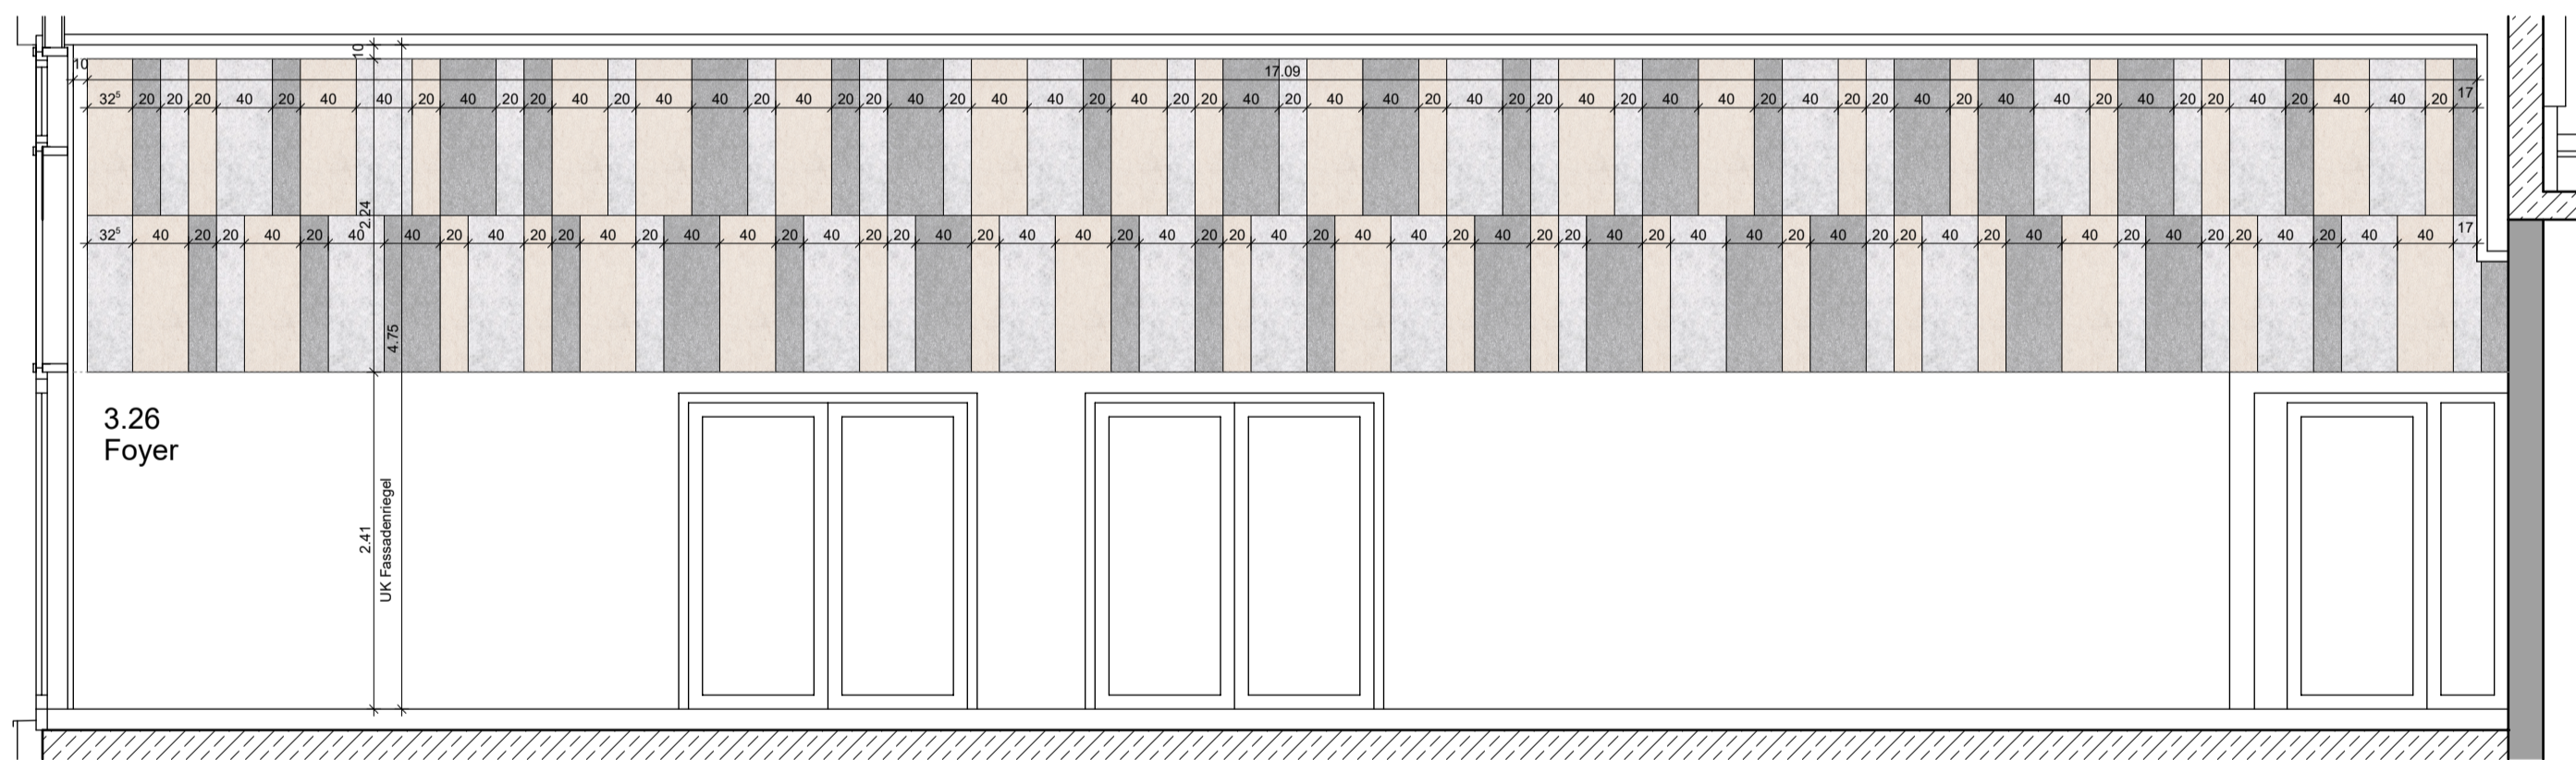

Wandansicht 1

Wandansicht 2

Wandansicht 3

Wandansicht 4

Wandansicht 5

Wandansicht 6

Grundriss M 1 : 150

<b>Neubau IHK-Campus Bayreuth</b>					
TB03	Wandansichten Akustik				
MASSSTAB	GEZ.	EREITET	NEUE	STAND	
1:100 / 1:50	JA	05.08.25	D	15.12.25	