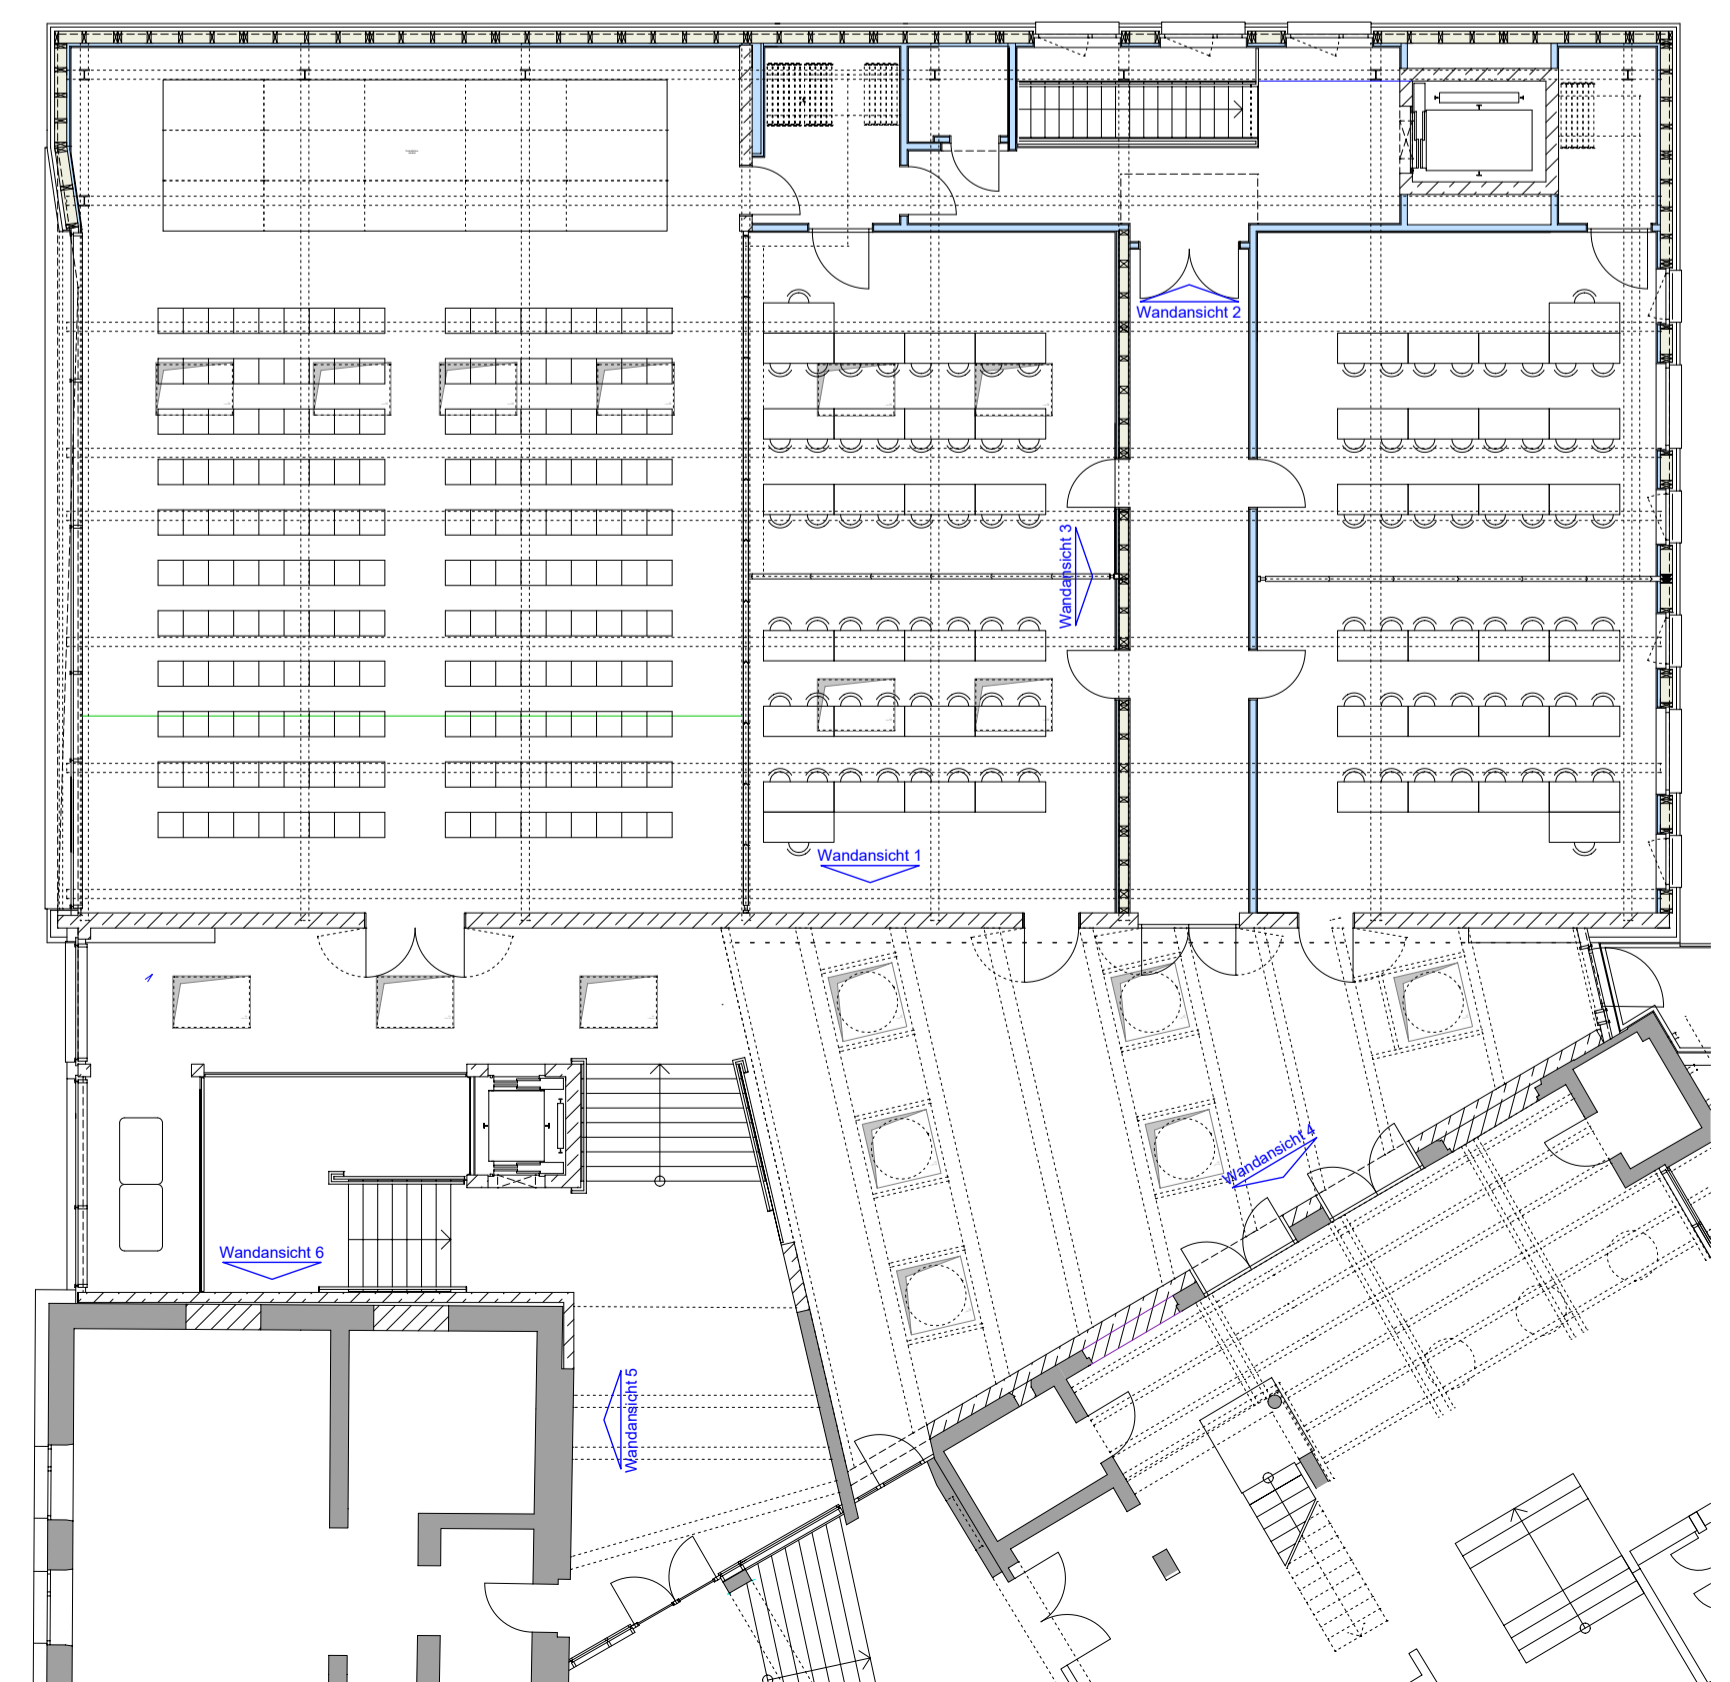

Wandansicht 1

Wandansicht 2

Wandansicht 3

Wandansicht 4

Wandansicht 5

Wandansicht 6

Grundriss M 1 : 150

<b>Neubau IHK-Campus Bayreuth</b>					
TB03	Wandansichten Akustik				
MASSSTAB	GEZ.	EREITET	NEUE	STAND	
1:100 / 1:50	JA	05.08.25	D	15.12.25	