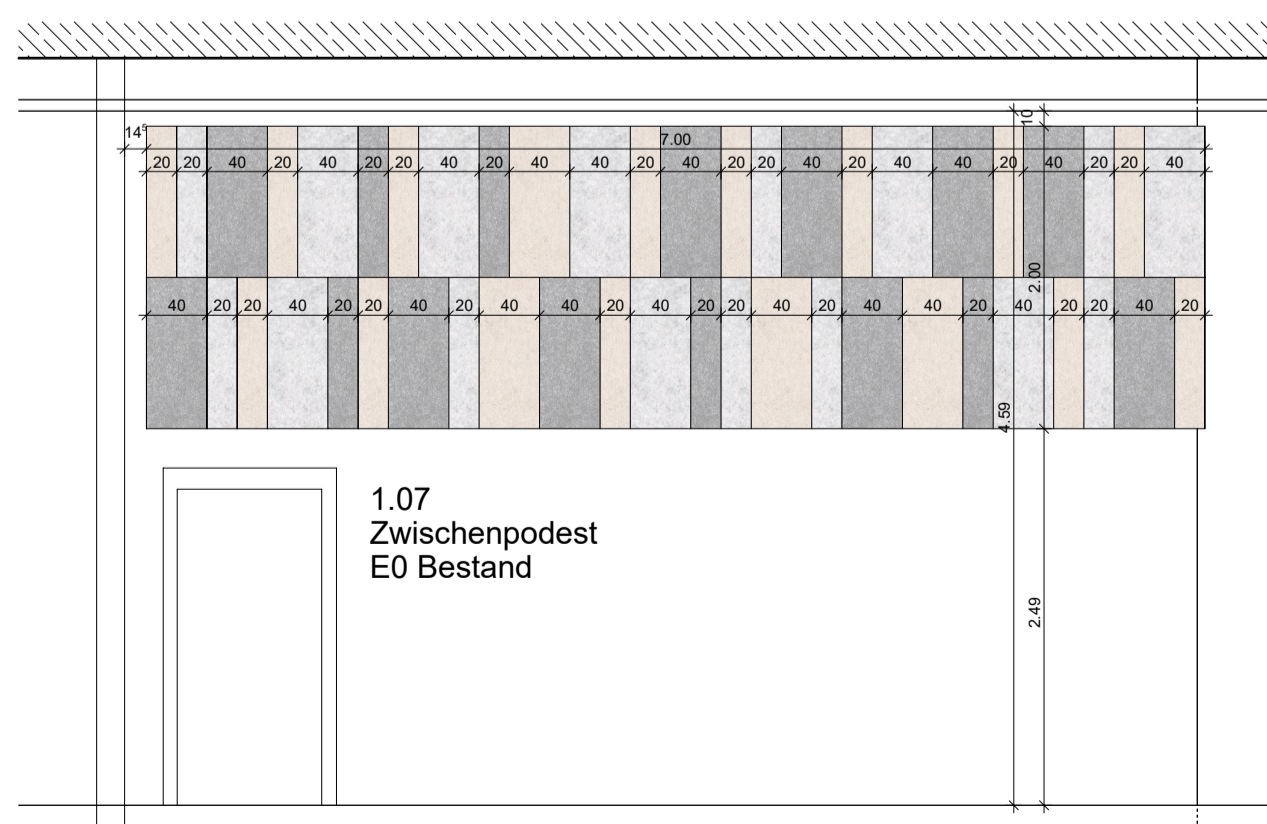

Wandansicht 1

Wandansicht 2

Wandansicht 3

Wandansicht 4

Wandansicht 5

Wandansicht 6

Grundriss M 1 : 150

<b>Neubau IHK-Campus Bayreuth</b>					
TB03	Wandansichten Akustik				
MASSSTAB	GEZ.	EREITET	NEUE	STAND	
1:100 / 1:50	JA	05.08.25	D	15.12.25	